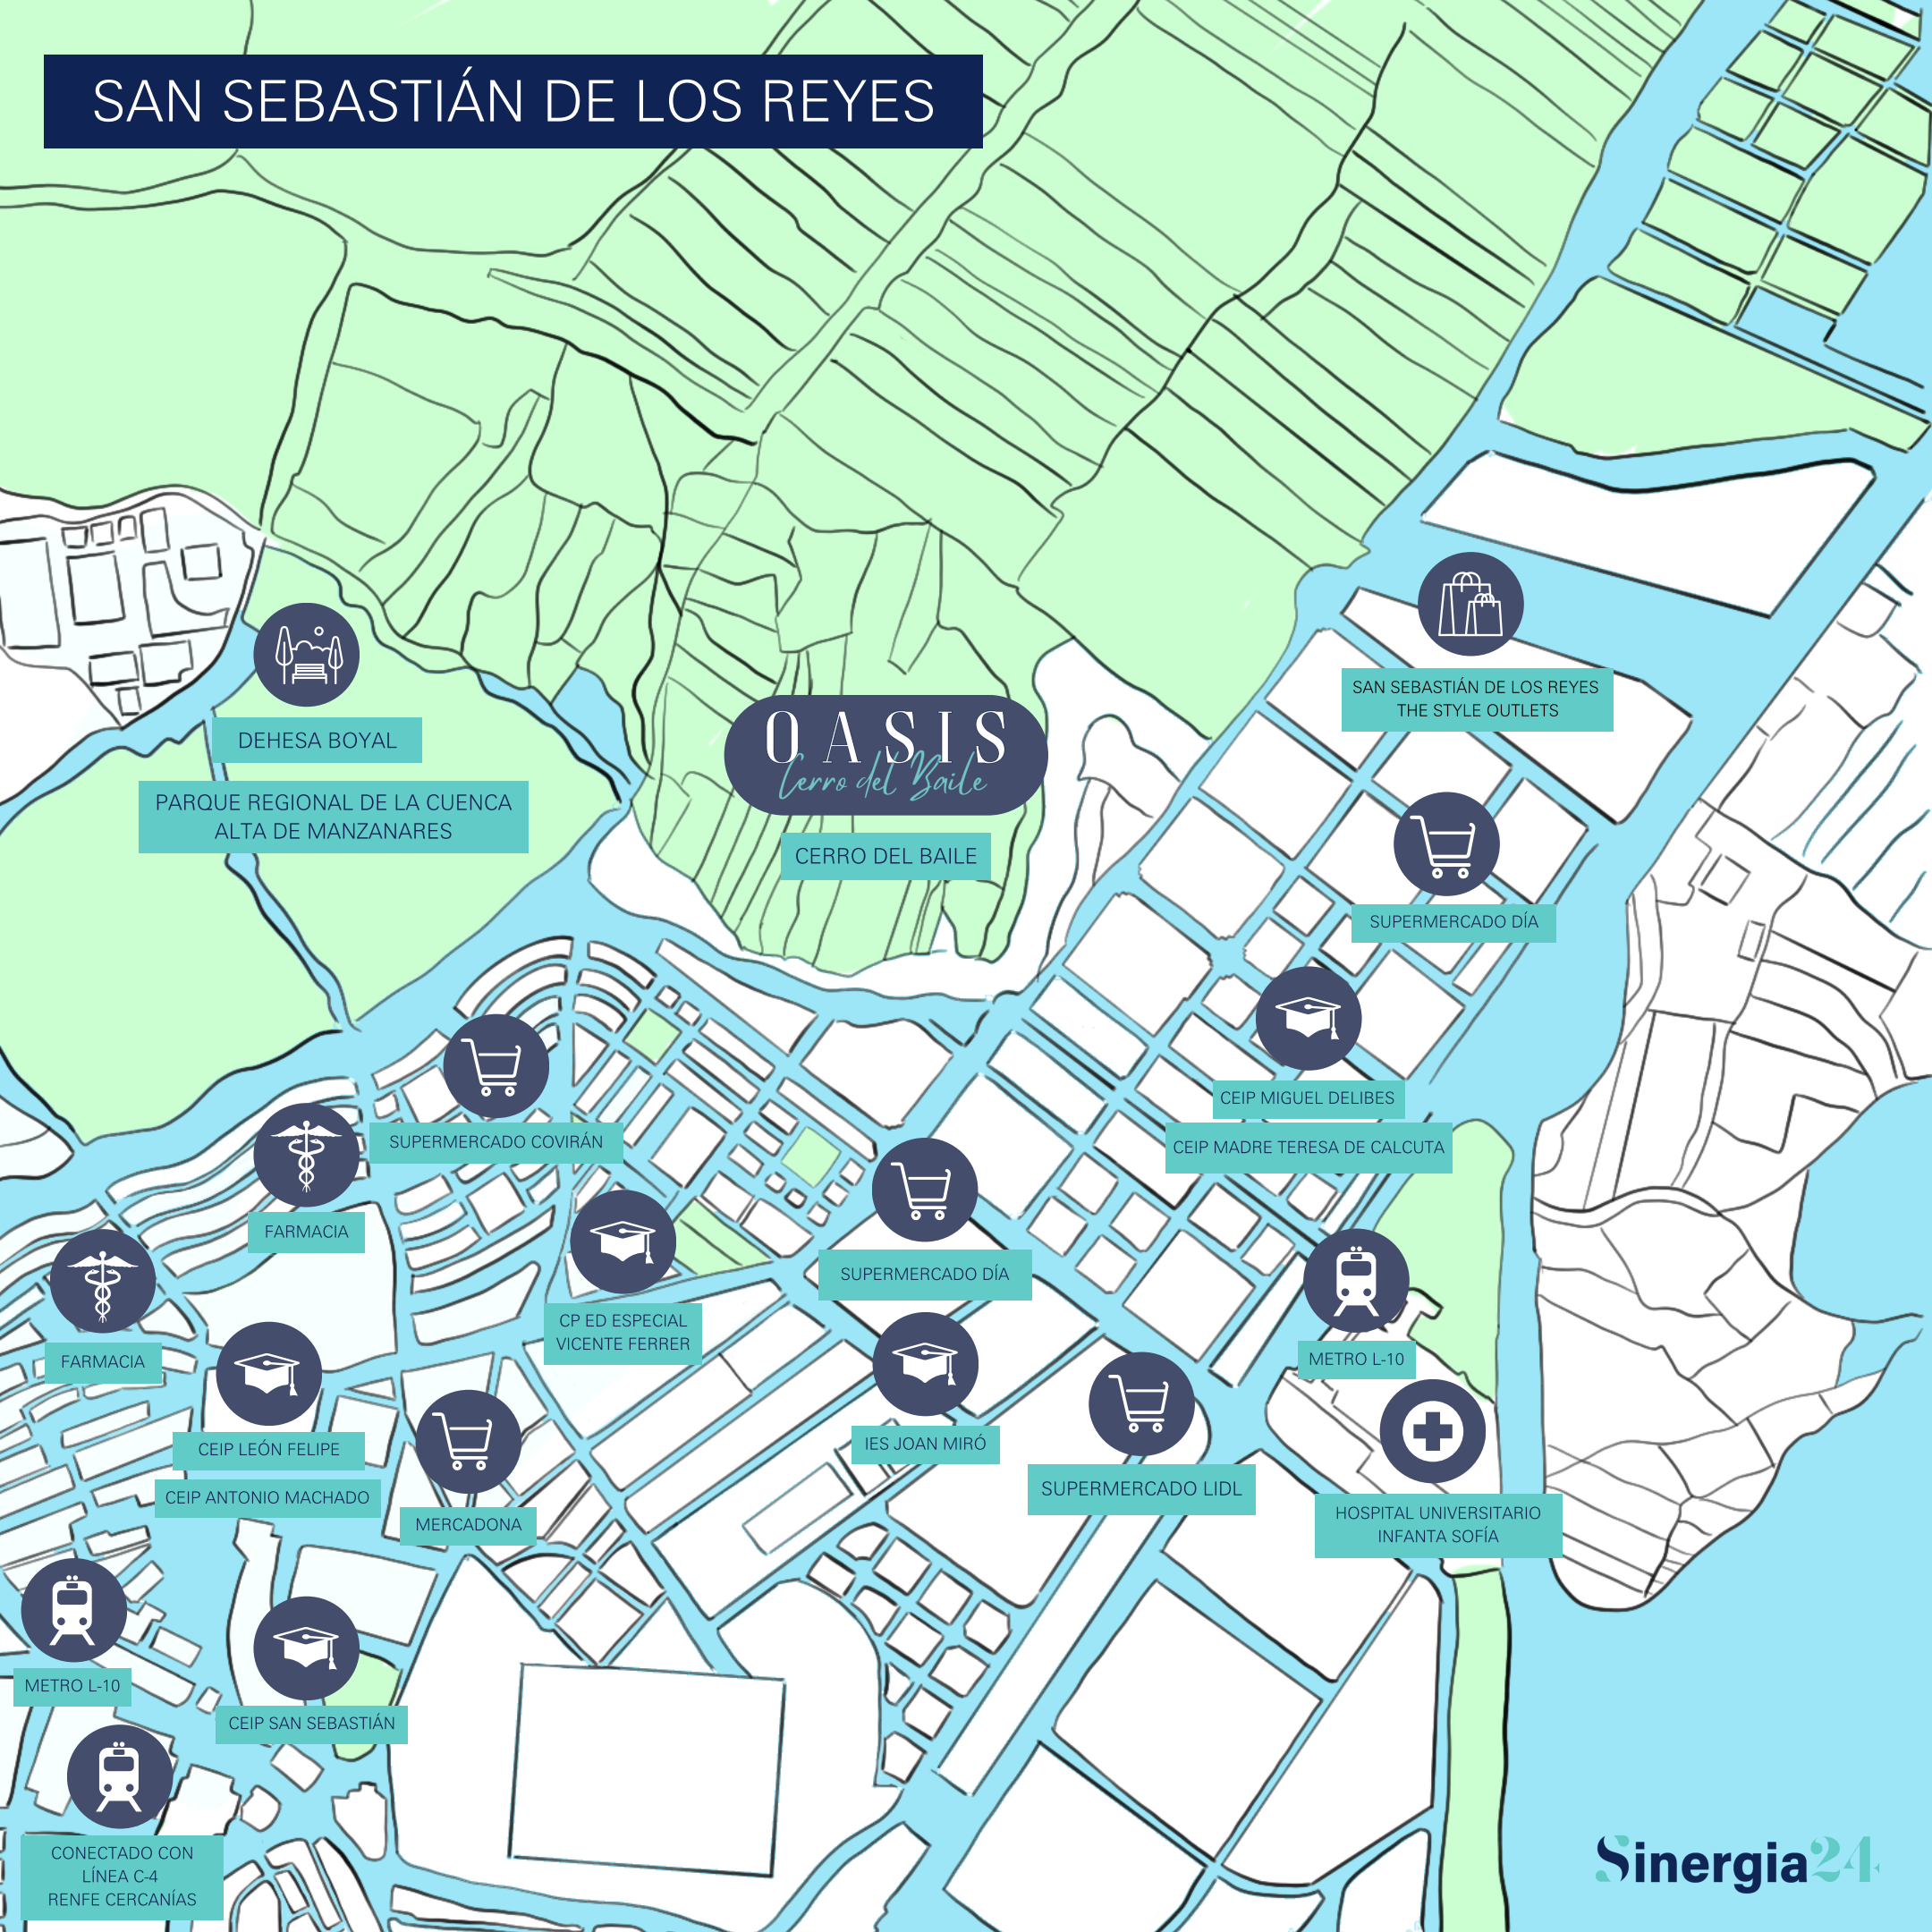

SAN SEBASTIÁN DE LOS REYES

DEHESA BOYAL

PARQUE REGIONAL DE LA CUENCA ALTA DE MANZANARES

OASIS
Cerro del Baile

CERRO DEL BAILE

SAN SEBASTIÁN DE LOS REYES THE STYLE OUTLETS

SUPERMERCADO DÍA

CEIP MIGUEL DELIBES

CEIP MADRE TERESA DE CALCUTA

SUPERMERCADO COVIRÁN

FARMACIA

FARMACIA

SUPERMERCADO DÍA

CP ED ESPECIAL VICENTE FERRER

IES JOAN MIRÓ

METRO L-10

HOSPITAL UNIVERSITARIO INFANTA SOFÍA

CEIP LEÓN FELIPE

CEIP ANTONIO MACHADO

MERCADONA

SUPERMERCADO LIDL

METRO L-10

CEIP SAN SEBASTIÁN

CONECTADO CON LÍNEA C-4 RENFE CERCANÍAS